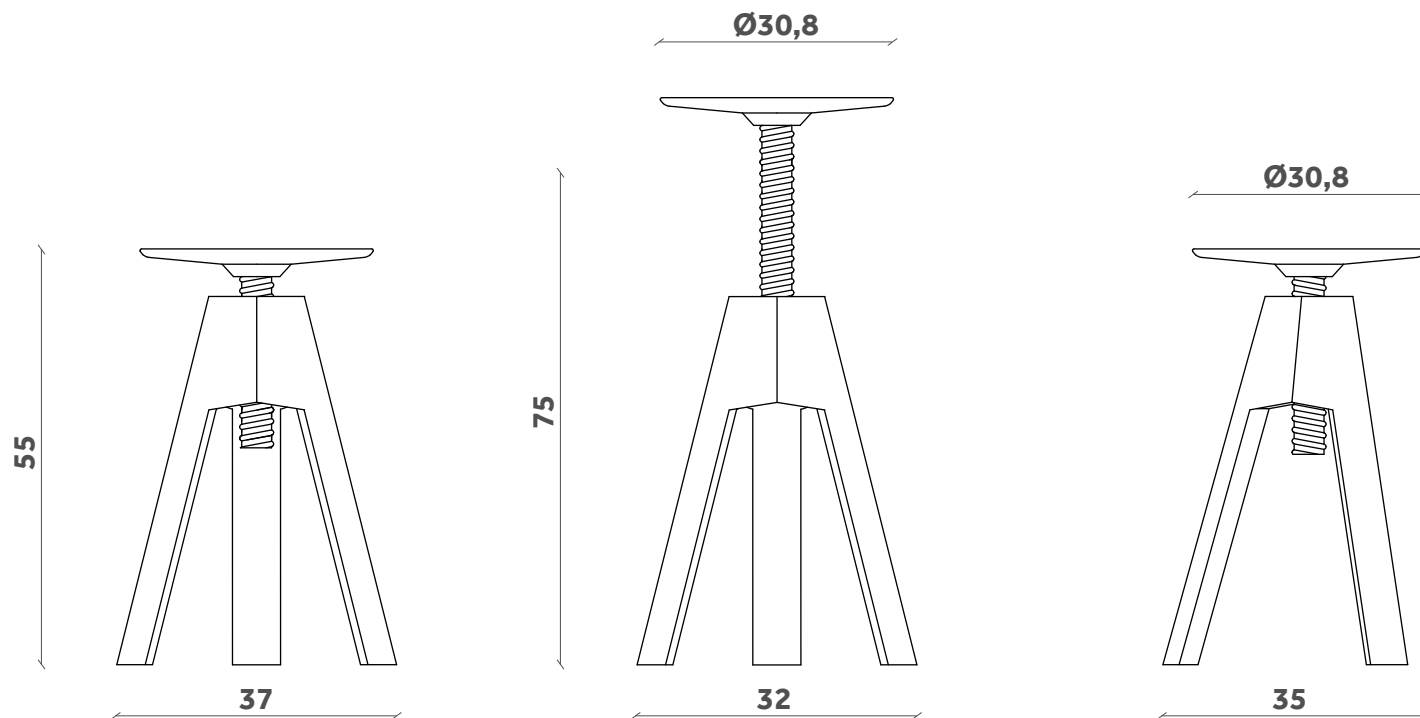

VITOS

Sgabello/Stool

Design Paolo Cappello

SG 08

VITOS

Sgabello/Stool

Design Paolo Cappello

SG 09

VITOS

Sgabello/Stool

Design Paolo Cappello

SG 10

FINITURE / FINISHES

Struttura Structure

Laccati / Lacquer

White
Ral: 9016

Seduta Seat

Beech