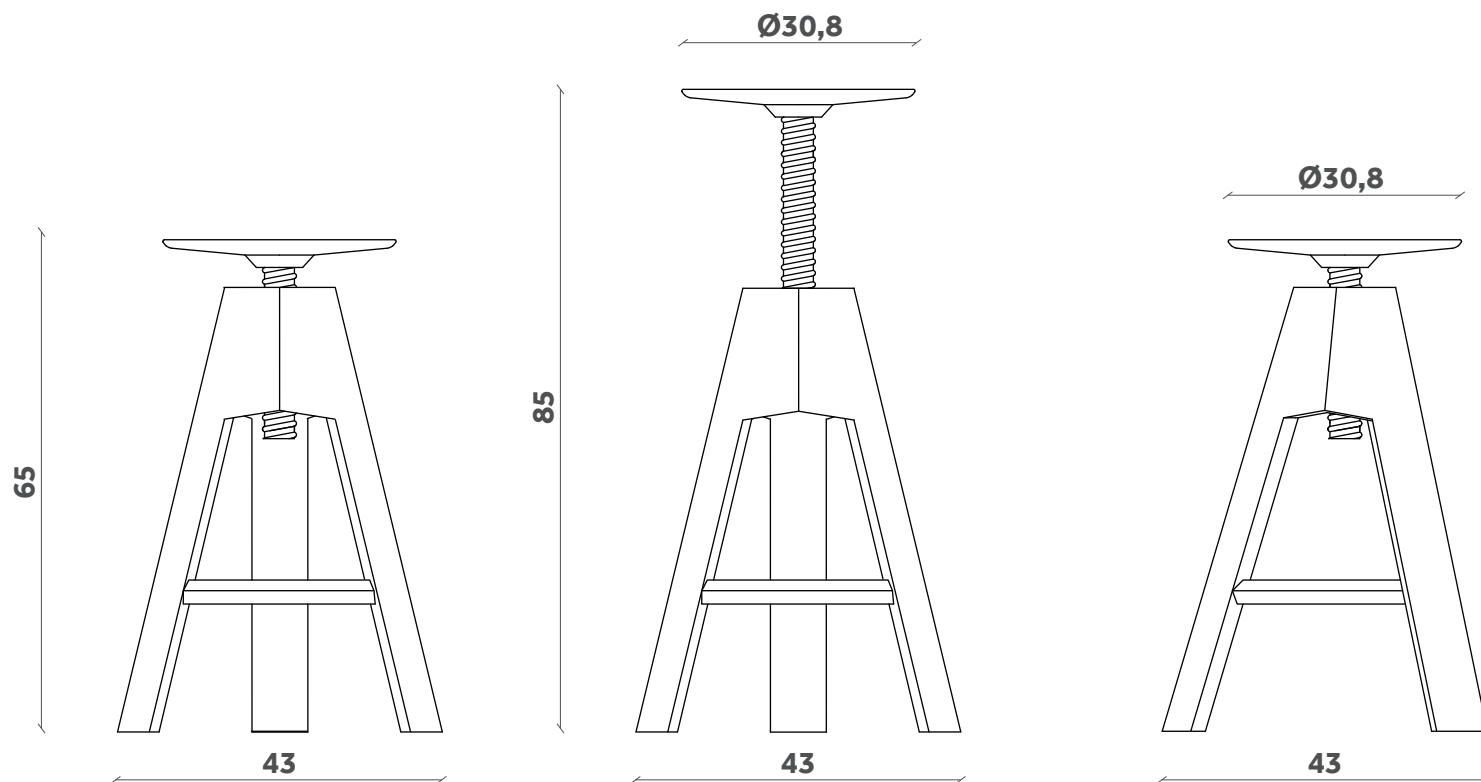

VITOS

Sgabello/Stool

Design Paolo Cappello

SG 08

VITOS

Sgabello/Stool

Design Paolo Cappello

SG 09

VITOS

Sgabello/Stool

Design Paolo Cappello

SG 10

FINITURE / FINISHES

Struttura Structure

Laccati / Lacquer

White
Ral: 9016

Seduta Seat

Beech