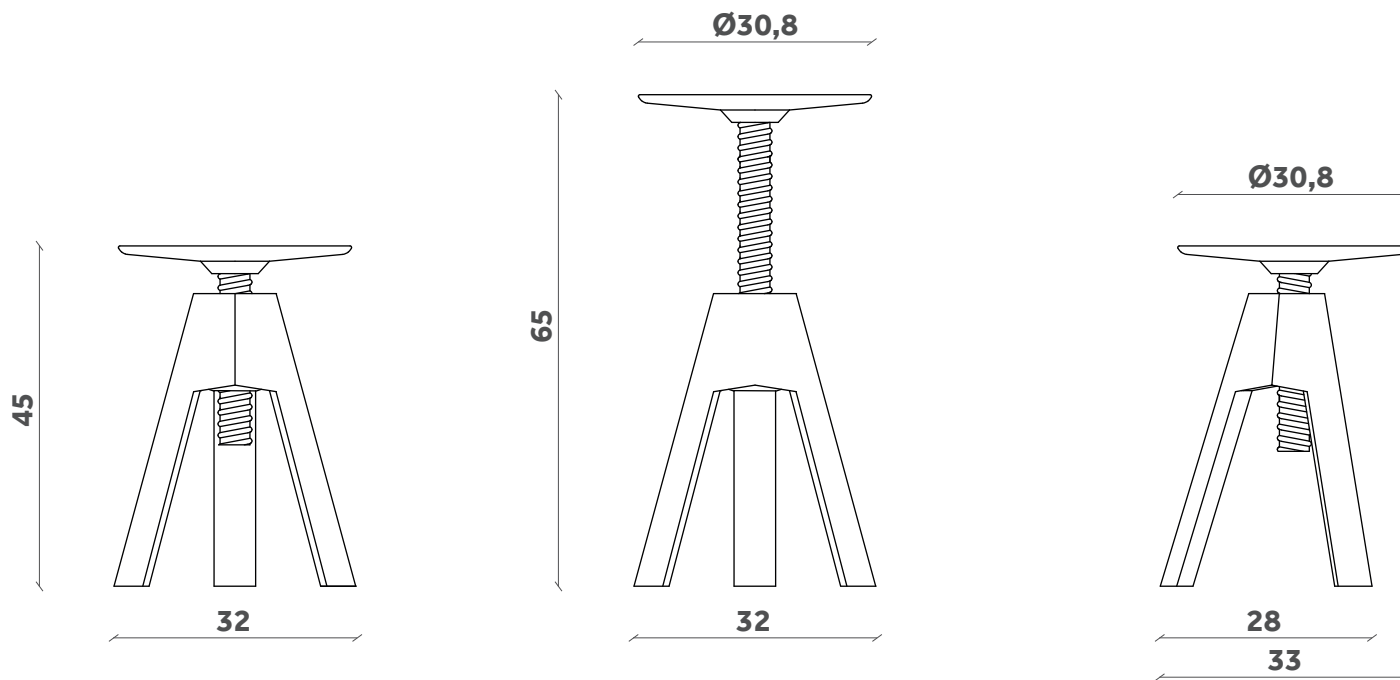

VITOS

Sgabello/Stool

Design Paolo Cappello

SG 08

VITOS

Sgabello/Stool

Design Paolo Cappello

SG 09

VITOS

Sgabello/Stool

Design Paolo Cappello

SG 10

FINITURE / FINISHES

Struttura Structure

Laccati / Lacquer

White
Ral: 9016

Seduta Seat

Beech