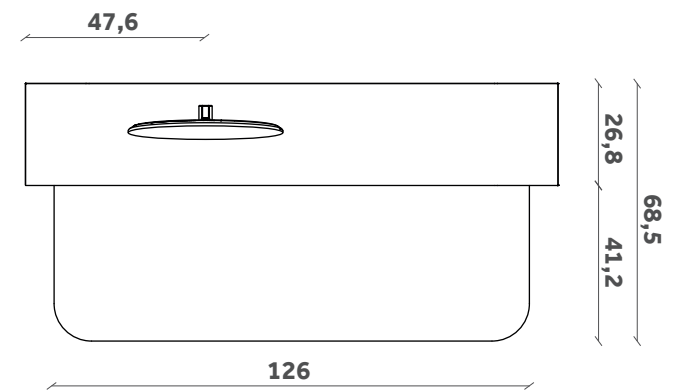

TOLDA

Scrivania/Desk

Design Valentina Carretta

CL 04

FINITURE / FINISHES

Gambe

Legs

Struttura