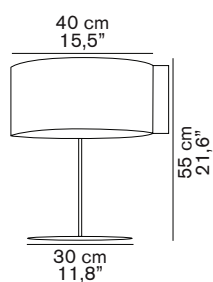

oluce

SWITCH 206

Nendo
2007

Lampada da tavolo a luce diretta e indiretta. Riflettore e struttura in metallo. Accensione on/off mediante la rotazione del riflettore.

Table lamp giving direct and indirect light. Metal structure and reflector. On/off lighting by reflector's rotation.

DIMENSIONI/DIMENSIONS

MATERIALI/MATERIALS

metallo
metal

COLORE/COLORS

nero lucido/lacquered black RAL9005
esterno oro/external gold
interno bianco/inner white RAL9003

SORGENTI/BULBS

2 x max 100 W - E27

fornita di lampadina
equipped with bulb

dim./dim. 46x46x28 cm / 18,1"x18,1"x11"
volume/volume 0,0592 m³ / 2,09 ft³
peso/weight 4,3 kg / 9,48 lb

Base/Base

dim./dim. 36x42x60 cm / 14,2"x16,5"x23,6"
volume/volume 0,09 m³ / 3,20 ft³
peso/weight 5,7 kg / 12,57 lb

TIPOLOGIA/TYPE

interno - lampada da tavolo
indoor - table lamp

CURVA FOTOMETRICA/ PHOTOMETRIC CURVE