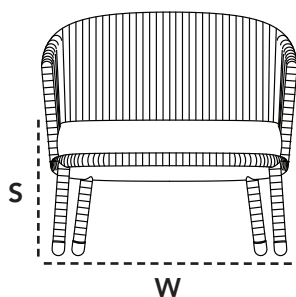

Inspiration

7443 Sense, lounge chair

Design by Foersom & Hiort-Lorenzen MDD

RU Natural

RS Black

Beskrivelse/Description/Beschreibung

Sense er en elegant og skulpturel lounge stol i et moderne retro design, der passer til ethvert hjem. Det skandinaviske design og det lette design gør Sense lounge stol smuk at se på fra alle sider. Stolen er designet af Foersom & Hiort-Lorenzen MDD. Sense er håndlavet af naturlig rattan og fås i naturfarvet eller sort rattan. Stoffet er allergivenligt, holdbart og let at holde rent og vedligeholde. Rattan møbler er kun egnet til indendørs brug.

Dimensioner/Dimensions/Dimensionen

W	75cm	29.6"
D	85cm	33.5"
H	75cm	29.6"
S	43cm	17"
Wgt	18kg	39.68lbs

Hynde/Cushions/Kissen

Y124 Off white	7443 Swipe fabric	
W	72cm	28.4"
Y125 Grey	D	83cm 32.7"
H	21cm	8.3"
Y125 Light grey	Wgt	13,5kg 29.76lbs