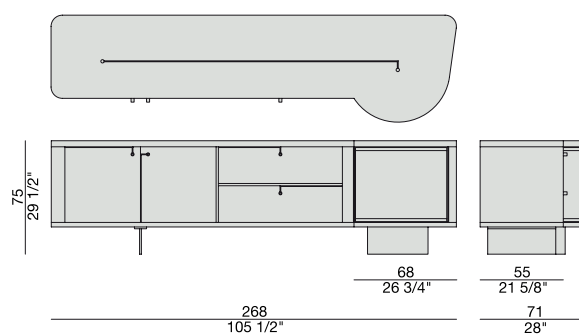

Sideboard in canaletta walnut with decoration in natural maple and base in brushed bronzed brass. With two doors, two drawers and one bar unit on the right with curved smoked glass door and inner turnable LED lighted bottles holder. Inside one of the drawers there are a storage unit for glasses and a removable cutlery holder.

Anrichte aus Nussbaum Canaletta mit Dekoration aus Natur-Ahorn und Gestell aus bronziertem, gebürstetem Messing mit zwei Türen, zwei Schubladen und rechts einem Bar-Modul mit raucher, geschwungener Glastüre und drehbarem Flaschenhalter mit LED Beleuchtung. Mit spezieller Aufbewahrung für Gläser und ausziehbare Besteckablage.

Meuble en noyer canaletta avec décoration en érable naturel et piètement en cuivre bronzé brossé avec deux portes, deux tiroirs et, à droite, un module bar avec porte en verre fumé arrondi, avec élément porte-bouteilles pivotant avec éclairage en LED. Boite pour verres à l'intérieur d'un tiroir et un porte-couverts extractible.

Aparador en nogal canaletta con decoración en arce natural y base en latón bronceado cepillado con dos puertas, dos cajones y, a la derecha, un módulo bar con puerta en cristal ahumado curvado dotado de elemento botellero giratorio con luz LED. En el interior de un cajón hay un hueco portavasos y una bandeja para cubertería.