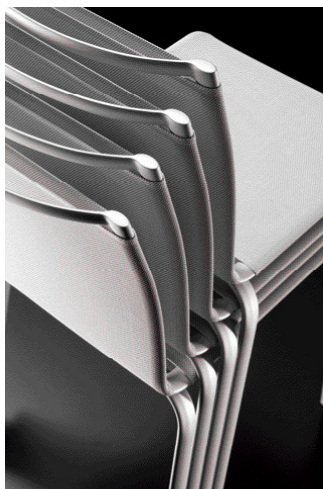

dimensioni | dimensions | dimensions Maße | dimensiones | Размеры

cod. 04.56

cm L 48 x P 59 x H 81/46
inch L 18.9 x W 23.2 x H 31.9/18.1

cod. 04.56C

cm L 55 x P 59 x H 81/46
inch L 21.7 x W 23.2 x H 31.9/18.1
altezza bracciolo cm H 64
armrest height inch 25.2

cod. 04.56D

cm L 48 x P 60 x H 100/65
inch L 18.9 x W 23.6 x H 39.4/25.6

VERSIONE PER ESTERNO / OUTDOOR ITEM

cod. 04.560UT

cm L 48 x P 59 x H 81/46
inch L 18.9 x W 23.2 x H 31.9/18.1

cod. 04.56C0UT

cm L 55 x P 59 x H 81/46
inch L 21.7 x W 23.2 x H 31.9/18.1
altezza bracciolo cm H 64
armrest height inch 25.2

finiture | finishes | finitions | Ausführungen | acabados | отделка

STRUTTURA | FRAME | STRUCTURE | GESTELL | ESTRUCTURA | СТРУКТУРА

ACCIAIO | METALS | ACIER | STAHL | ACERO | СТАЛЬ

G093 cromo chrome	M326 argento naturale silver	M325 oro gold	M089 alluminio aluminium	M306 bianco white	M312 sabbia sand	M318 celeste light blue	M310 antracite anthracite	M055 nero opaco black	M327 nero profondo lucido glossy black

SEDUTA.SCHIENALE | SEAT.BACK | ASSISE.DOSSIER | SITZ.RÜCKEN | ASIENTO.RESPALDO | СИДЕНЬЯ.СПИНКИ

TEXPLAST | TEXPLAST | TEXPLAST | TEXPLAST | TEXPLAST | ТЕКСПЛАСТ

X039 bianco white	X036 grigio grey	X040 sabbia sand	X035 nero black

SOFT TEXPLAST | SOFT TEXPLAST | SOFT TEXPLAST | SOFT TEXPLAST | SOFT TEXPLAST | МЯГКИЙ ТЕКСПЛАСТ

X111 bianco white	X112 moon rock moon rock	X113 ceruleo cerulean blue	X114 antracite anthracite

STRUTTURA | FRAME | STRUCTURE | GESTELL | ESTRUCTURA | СТРУКТУРА

ACCIAIO | METALS | ACIER | STAHL | ACERO | СТАЛЬ

M306X bianco white	M312X sabbia sand	M310X antracite anthracite

SEDUTA.SCHIENALE | SEAT.BACK | ASSISE.DOSSIER | SITZ.RÜCKEN | ASIENTO.RESPALDO | СИДЕНЬЯ.СПИНКИ

TEXPLAST | TEXPLAST | TEXPLAST | TEXPLAST | TEXPLAST | ТЕКСПЛАСТ

X039 bianco white	X036 grigio grey	X040 sabbia sand	X035 nero black

SOFT TEXPLAST | SOFT TEXPLAST | SOFT TEXPLAST | SOFT TEXPLAST | SOFT TEXPLAST | МЯГКИЙ ТЕКСПЛАСТ

X111 bianco white	X112 moon rock moon rock	X113 ceruleo cerulean blue	X114 antracite anthracite