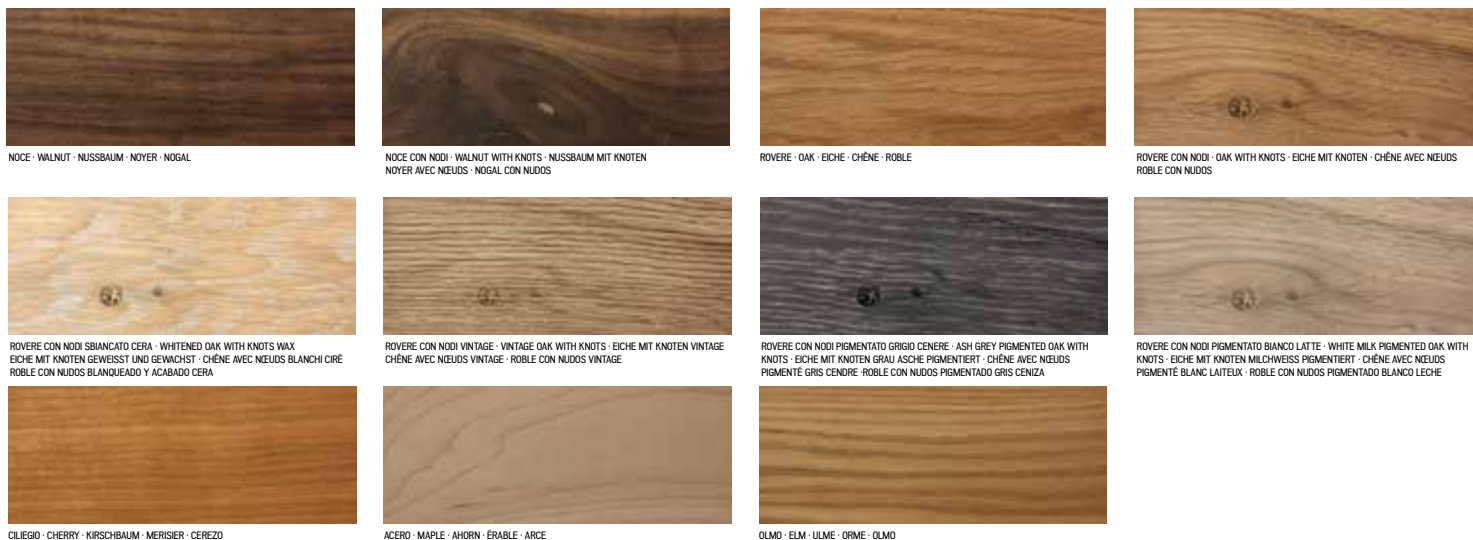

Table with top in solid wood having glued boards and squared edges, combined with an asymmetrical leg positioned laterally. The base and ground plate are made of iron in lacquered grey anthracite "ironrust". Finish: base of oil / natural wax of vegetable origin with pine extracts.

Tischplatte mit geraden Kanten bestehend aus verleimten Massivholzleisten. Asymmetrisches Fußbein und Bodenplatte aus Eisen "Ironrust" (Anthrazitfarben) lackiert. Mittels Öl oder Wachs pflanzlichen Ursprungs mit Kiefernextrakten endbehandelt.

Table avec plateau réalisé en bois massif à lattes collées avec côtés droits, uni à un pied asymétrique positionné latéralement. Pied et base au sol sont en acier laqué couleur gris anthracite "ironrust". Finition: à base d'huile/cire naturelle d'origine végétale aux extraits de pin.

Mesa con superficie realizada en madera maciza con listones encolados, con lados rectos en combinación con una pata asimétrica colocada lateralmente. Base y placa en tierra son en hierro lacado color gris antracite "ironrust". Acabado: a base de aceite/cera natural de origen vegetal con extractos de pino.

ESSENZE E FINITURE · TYPES OF WOODS AND FINISHES · HÖLZER UND AUSFÜHRUNGEN · TYPES DE BOIS ET FINITIONS · TIPOS DE MADERA Y ACABADOS