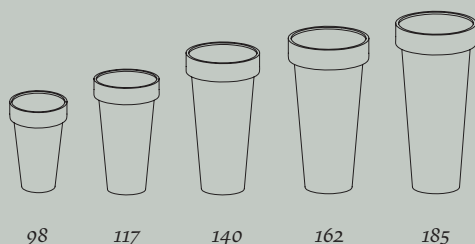

DIMENSIONI DIMENSIONS

Delta 98

∅ 27,4cm *inferiore/lower*
∅ 50cm *superiore/upper*
height 98cm

Delta 117

∅ 32cm *inferiore/lower*
∅ 62cm *superiore/upper*
height 117cm

Delta 140

∅ 39cm *inferiore/lower*
∅ 70cm *superiore/upper*
height 140cm

Delta XL 162

∅ 45,4cm *inferiore/lower*
∅ 81cm *superiore/upper*
height 162cm

Delta XL 185

∅ 52cm *inferiore/lower*
∅ 93cm *superiore/upper*
height 185cm

MATERIALI MATERIALS

- D6 Corten
Corten
- D7 Corten cerato
Waxed corten
- D1 Acciaio inox satinato
Satin stainless steel
- D3 Acciaio inox DeMastral brunito
Bronzed DeMastral stainless steel
- D8 Acciaio inox verniciato RAL9010
RAL9010 lacquered stainless steel

DIMENSIONI DIMENSIONS

Omega 67

∅ 29cm *inferiore/lower*
∅ 51cm *superiore/upper*
height 67cm

Omega 77

∅ 33,5cm *inferiore/lower*
∅ 62cm *superiore/upper*
height 77cm

Omega 90

∅ 40cm *inferiore/lower*
∅ 70cm *superiore/upper*
height 90cm

Omega XL 104

∅ 45,4cm *inferiore/lower*
∅ 81cm *superiore/upper*
height 104cm

Omega XXL 119

∅ 51,7cm *inferiore/lower*
∅ 93cm *superiore/upper*
height 119cm

MATERIALI MATERIALS

- D6 Corten
Corten
- D7 Corten cerato
Waxed corten
- D1 Acciaio inox satinato
Satin stainless steel
- D3 Acciaio inox DeMastral brunito
Bronzed DeMastral stainless steel
- D8 Acciaio inox verniciato RAL9010
RAL9010 lacquered stainless steel