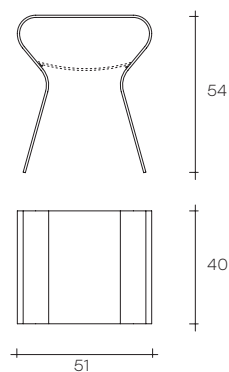

charlotte de nuit

DESIGN
PROSPERO RASULO

modello registrato
registered model

portata sul piano: 12 kg
portata sul ripiano: 4 kg
load capacity on top: 12 kg
load capacity on shelf: 4 kg

Comodino in vetro curvato da 8 mm.

Bedside table in 8 mm-thick curved glass.

dimensioni L, P, H dimensions L, W, H (cm)	COD./CODE	L	P/W	H	peso netto net weight (kg)	peso lordo gross weight (kg)	volume imballo package volume (m ³)
Comodino in vetro curvato da 8 mm. <i>Bedside table in 8 mm-thick curved glass.</i>	1510	51	40	54	13	19	0,20
Piano di appoggio in vetro curvato acidato da 6 mm. <i>Optional shelf in 6 mm-thick curved acid-etched glass.</i>	1511	37	39,5	1,5	4	8	0,01