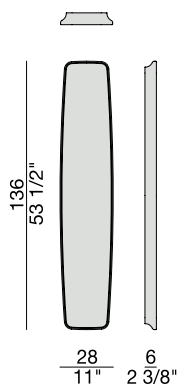

BOTERO 2

T. Colzani

2017

BOTERO 2

T. Colzani

2017

Specchio da parete
in massello di noce
canaletta.

Wall mirror in solid
canaletta walnut.

Wandspiegel mit Rahmen
in massivem Nussbaum
canaletta

Miroir au mur en noyer
canaletta massif.

Espejo de pared en nogal
canaletta macizo.

ESSENZE | *Essences*

Noce Canaletta
Canaletta Walnut

Noce Canaletta
Canaletta Walnut
tinto/stained moka