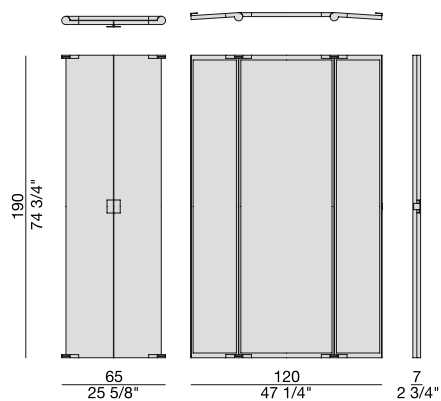

BELLAVISTA ALTO

Marelli & Molteni

Specchio da parete con ante in noce canaletta.

Wall mirror with doors in canaletta walnut.

Wandspiegel mit Holz-türen aus Nussbaum Canaletta.

Miroir avec cadre à portes en noyer canaletta.

Espejo de pared con puertas en nogal canaletta.