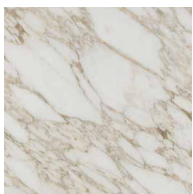

ESSENZE | *Essences*

Noce Canaletta

Noce Canaletta
tinto moka

Noce Canaletta
tinto wengé

LACCATO PORO CHIUSO | *Lacquered closed pore*

Laccato Opaco
Bianco/White
RAL 9016

Laccato Opaco
Avorio/Ivory
RAL 1013

Laccato Opaco
Argilla
RAL 7006

Laccato Opaco
Piombo
NCS S5005G20Y

Laccato Opaco
Cioccolato
RAL 8019

Laccato Opaco
Nero/Black
RAL 9005

Laccato Opaco
Granata
NCS S4050Y90R

Laccato Opaco
Pistacchio
PANTONE 5825

Laccato Opaco
Avio
PANTONE 5415

CRISTALLO | *Glass*

Fumé
Smoked

PIANO | *Top*

Essenze | *Essences*

Noce Canaletta
Canaletta Walnut

Noce Canaletta
Canaletta Walnut
tinto/stained moka

Noce Canaletta
Canaletta Walnut
tinto/stained wengé

Marmo | *Marble*

Emperador Dark

Calacatta oro

Sahara Noir

Cristallo extrachiario acidato retroverniciato | *Extralight rosted backcoated glass*

Bianco
White

Granata
Garnet red

Argilla
Mud