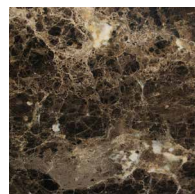

Laccato Opaco
Argilla
RAL 7006

Laccato Opaco
Piombo
NCS S5005G20Y

Laccato Opaco
Cioccolato
RAL 8019

Laccato Opaco
Nero/Black
RAL 9005

Laccato Opaco
Granata
NCS S4050Y90R

Laccato Opaco
Pistacchio
PANTONE 5825

Laccato Opaco
Avio
PANTONE 5415

CRISTALLO | *Glass*

Fumé
Smoked

PIANO | *Top*

Essenze | *Essences*

Noce Canaletta
Canaletta Walnut

Noce Canaletta
Canaletta Walnut
tinto/stained moka

Noce Canaletta
Canaletta Walnut
tinto/stained wengé

Marmo | *Marble*

Emperador Dark

Calacatta oro

Sahara Noir

Cristallo extrachiario acidato retroverniciato | *Extralight rosted backcoated glass*

Bianco
White

Granata
Garnet red

Argilla
Mud

Iron
Iron Grey

Cristallo acidato retroverniciato | *Frosted backcoated glass*

Nero
Black