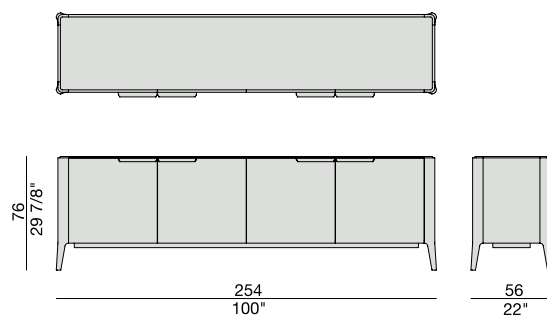

ATLANTE 5

C. Ballabio

2017

Credenza in noce canaletta con quattro ante in cristallo fumè e piano in marmo, in legno o in cristallo acidato retroverniciato. Interno attrezzato con ripiani in cristallo. Illuminazione interna con LED dimmerabile con trasformatore 110/220 volt.

Sideboard in solid canaletta walnut with four smoked glass doors. Top is available in marble, wood or frosted backcoated glass. The inside is equipped with glass shelves. Internal dimmer LED lighting with transformer 110/220 Volts.

Anrichte aus massivem Nussbaum canaletta, mit vier Türen aus Glas. Die obere Platte ist in den Ausführungen Marmor, Holz, oder satiniertes, hinterlackiertes Glas erhältlich. Die Inneneinteilung besteht aus Glasböden und einer Dimmer LED Beleuchtung mit Trafo für 110/220 Volt.

Meuble en noyer canaletta avec quatre portes en verre fumé et plateau en marbre, bois ou verre dépoli rétro verni. Intérieur équipé avec étagères en verre. Éclairage intérieure en LED avec transformateur 110/220 volt.

Aparador de nogal canaletta con cuatro puertas en cristal ahumado con tapa de mármol, de madera o de cristal al ácido retrobarnizado. Interior equipado con repisas de cristal. Iluminación interna con LED regulable con transformador 110/220 volt.