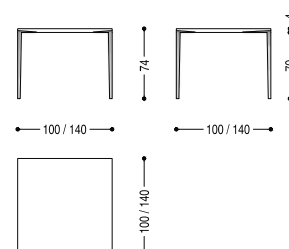

QUADRATO
SQUARED
QUADRATISCH
CARRÉE
CUADRADA